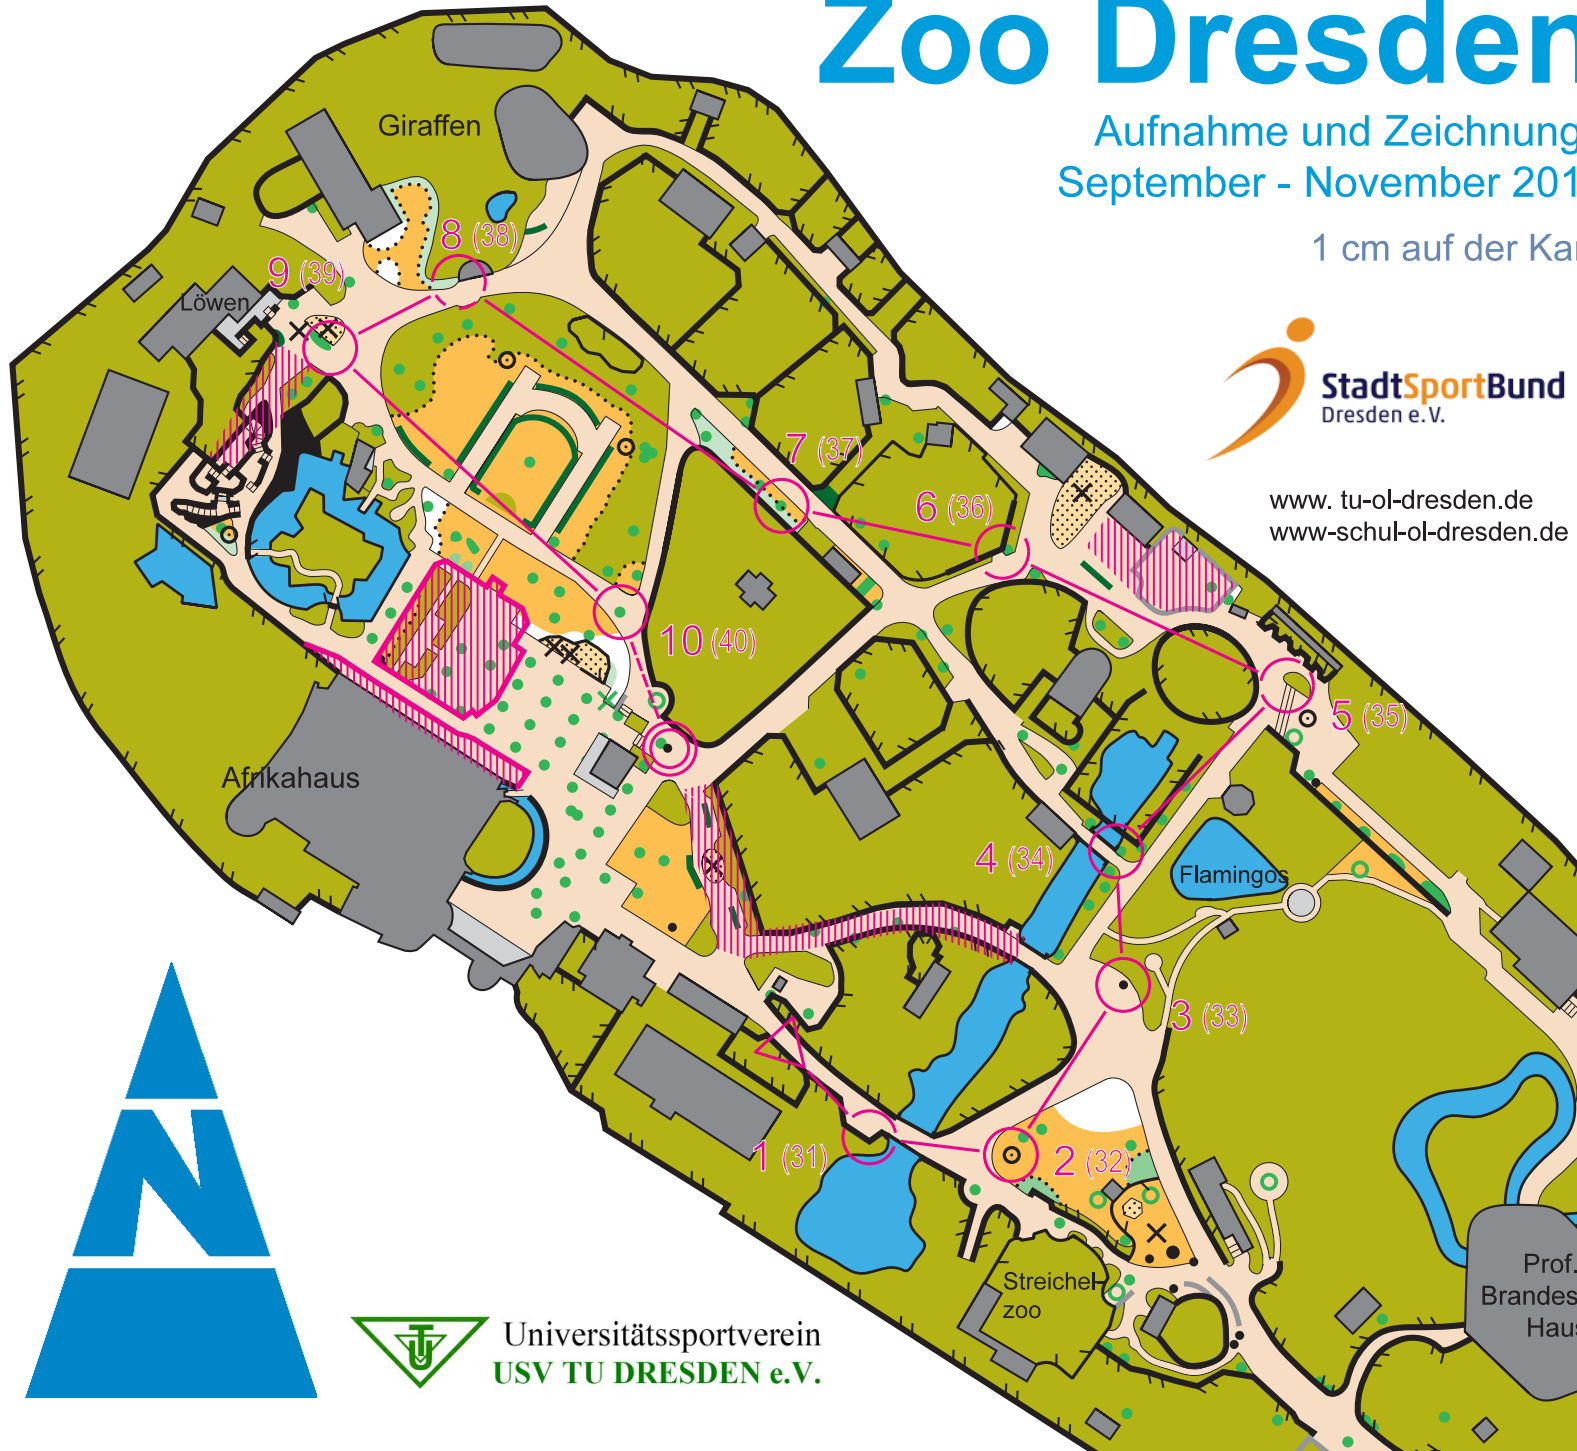

Zoo Dresden Maßstab 1:2000

Aufnahme und Zeichnung: Sophie + Tomi Kääriäinen
September - November 2015, Aktualisierung Juni 2016

1 cm auf der Karte entspricht 20 m im Gelände

www.tu-ol-dresden.de
www.schul-ol-dresden.de

 Universitätsportverein
USV TU DRESDEN e.V.

Zoo Dresden Maßstab 1:2000

Aufnahme und Zeichnung: Sophie + Tomi Kääriäinen
September - November 2015, Aktualisierung Juni 2016

1 cm auf der Karte entspricht 20 m im Gelände

 **Universitätssportverein
USV TU DRESDEN e.V.**

Zoo Dresden Maßstab 1:2000

Aufnahme und Zeichnung: Sophie + Tomi Kääriäinen
September - November 2015, Aktualisierung Juni 2016

1 cm auf der Karte entspricht 20 m im Gelände