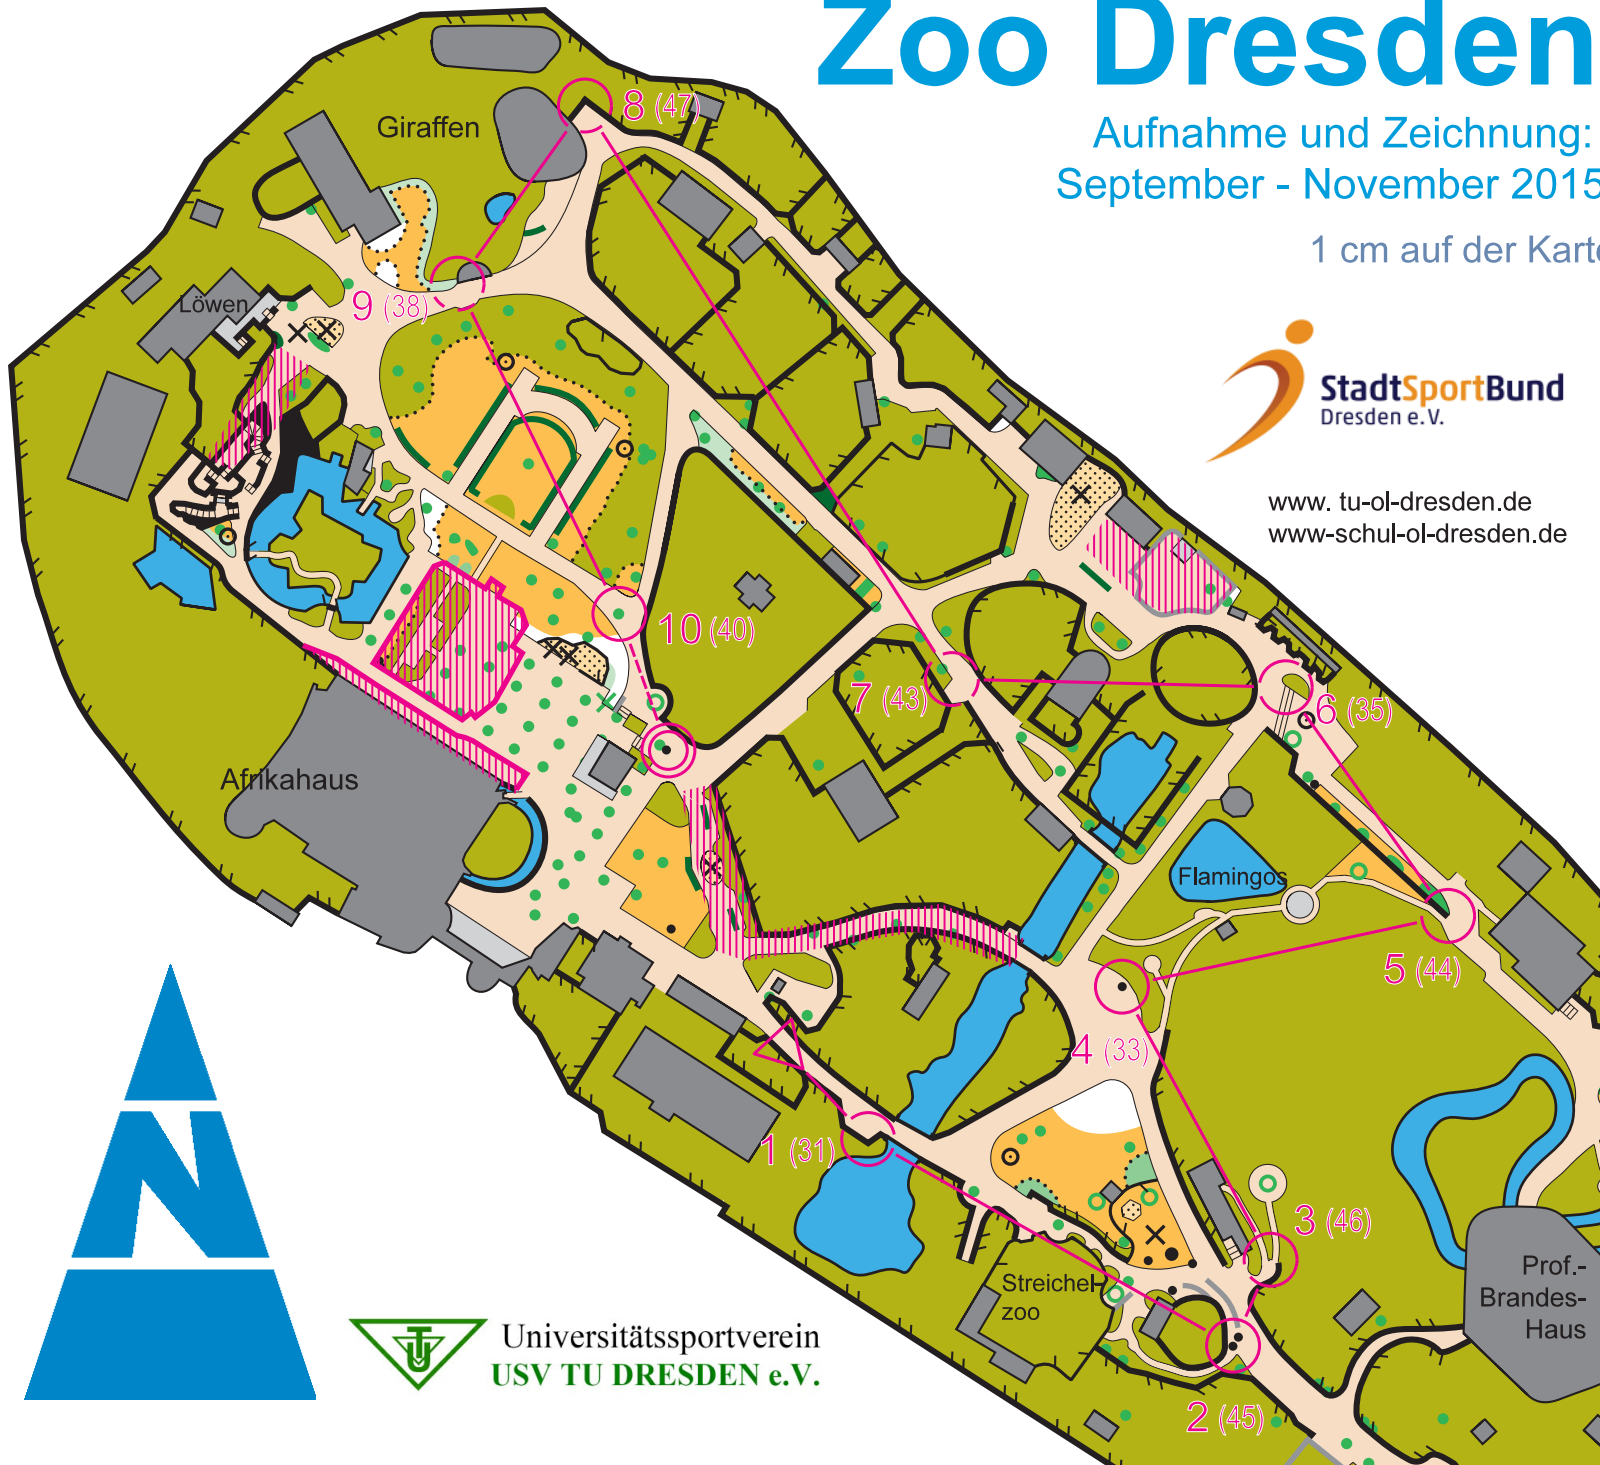

www.tu-ol-dresden.de
www.schul-ol-dresden.de