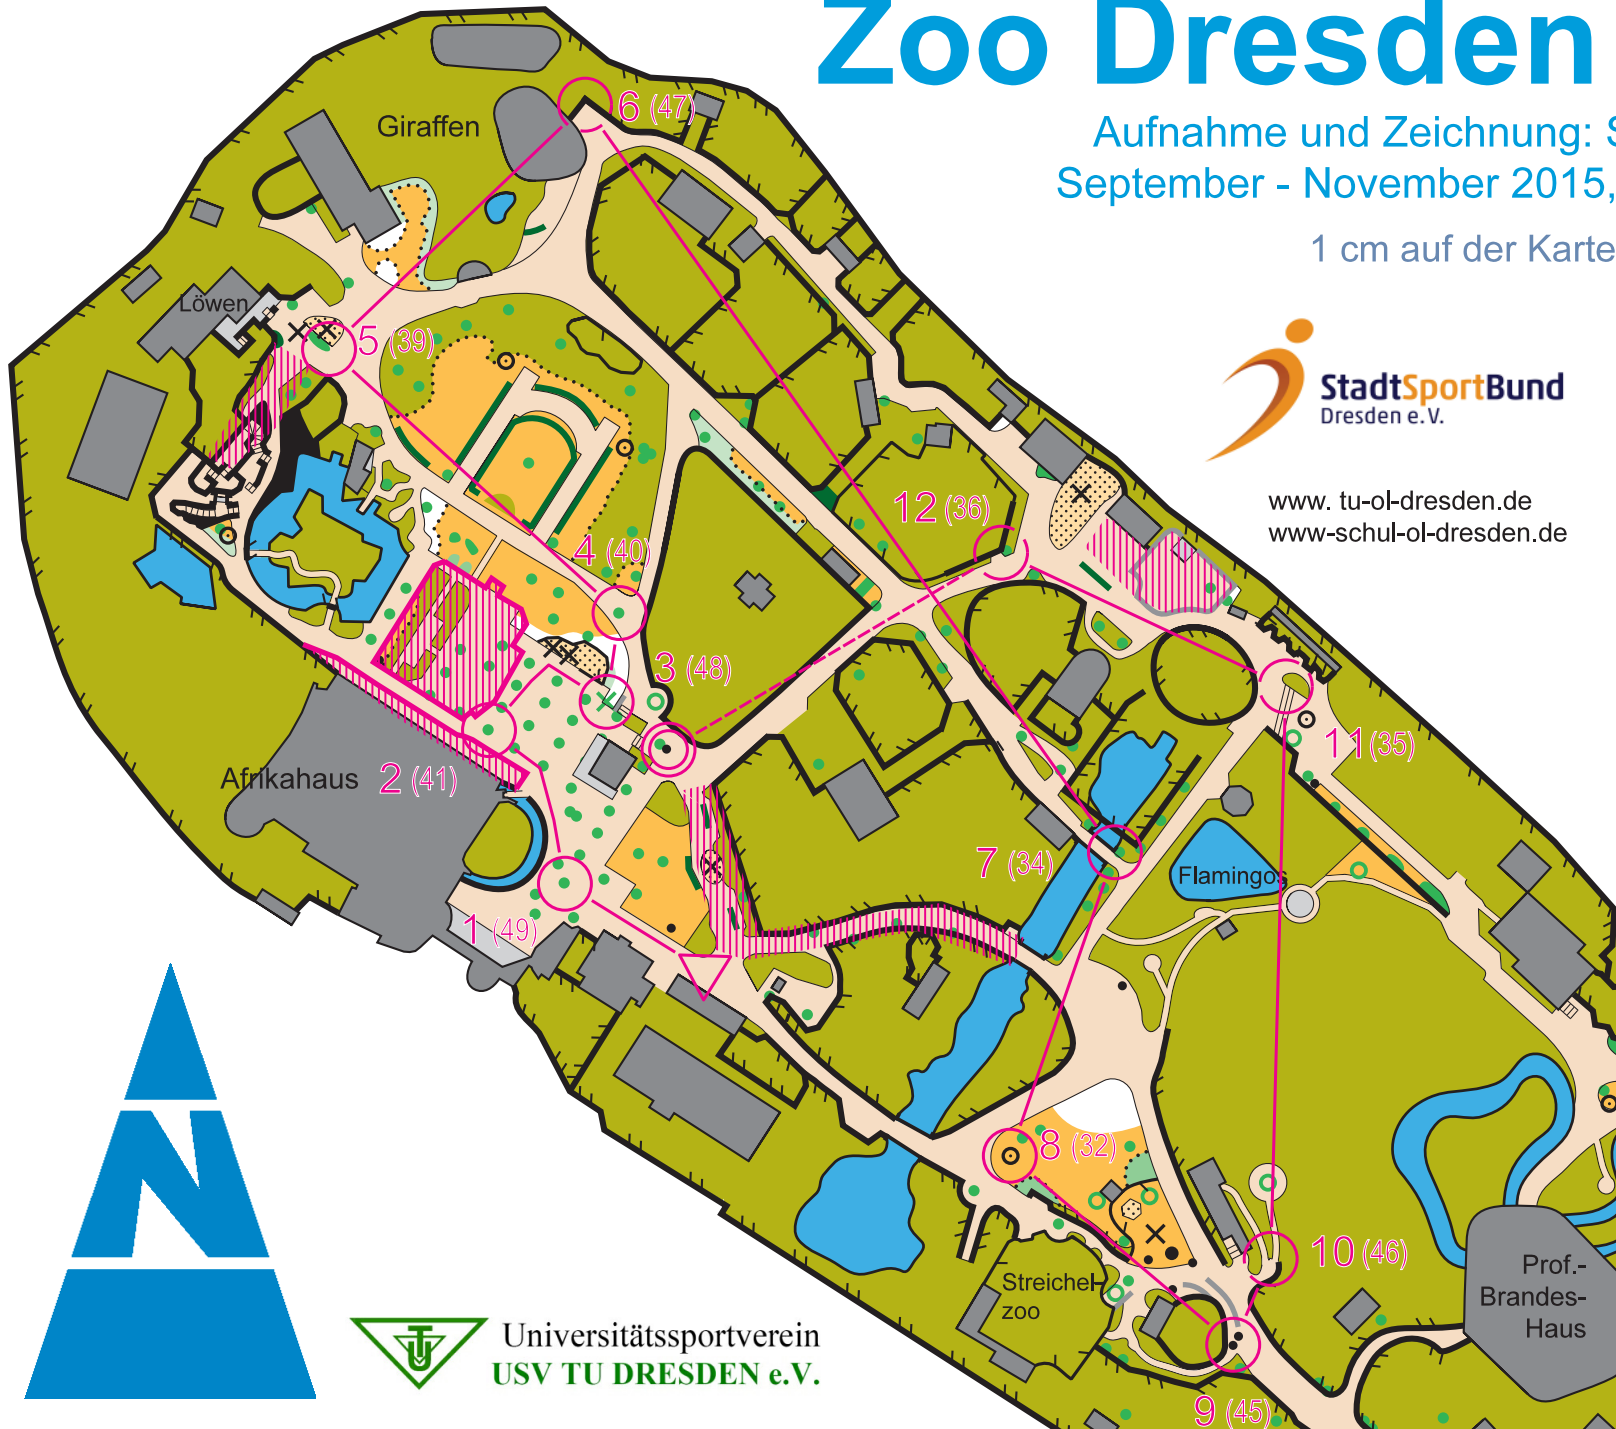

www.tu-ol-dresden.de
www.schul-ol-dresden.de

5./6. Klasse		1,1 km	Bahn D
▶		Start 2	
1	49	Einzelbaum	
2	41	Einzelbaum	
3	48	Wurzelstock, West-Seite	
4	40	Einzelbaum	
5	39	Dickicht, Südöstl. Ende	
6	47	Zaun, Nord-Ecke	
7	34	Brücke, Steg, Südöstl. Ende	
8	32	Denkmal, Statue	
9	45	Stein	
10	46	Weg Gabelung	
11	35	Treppe, Am Fuß	
12	36	Befestigte Fläche, Nord-Ecke (innerhalb)	
		○ --- 100 m --- ➔ ○