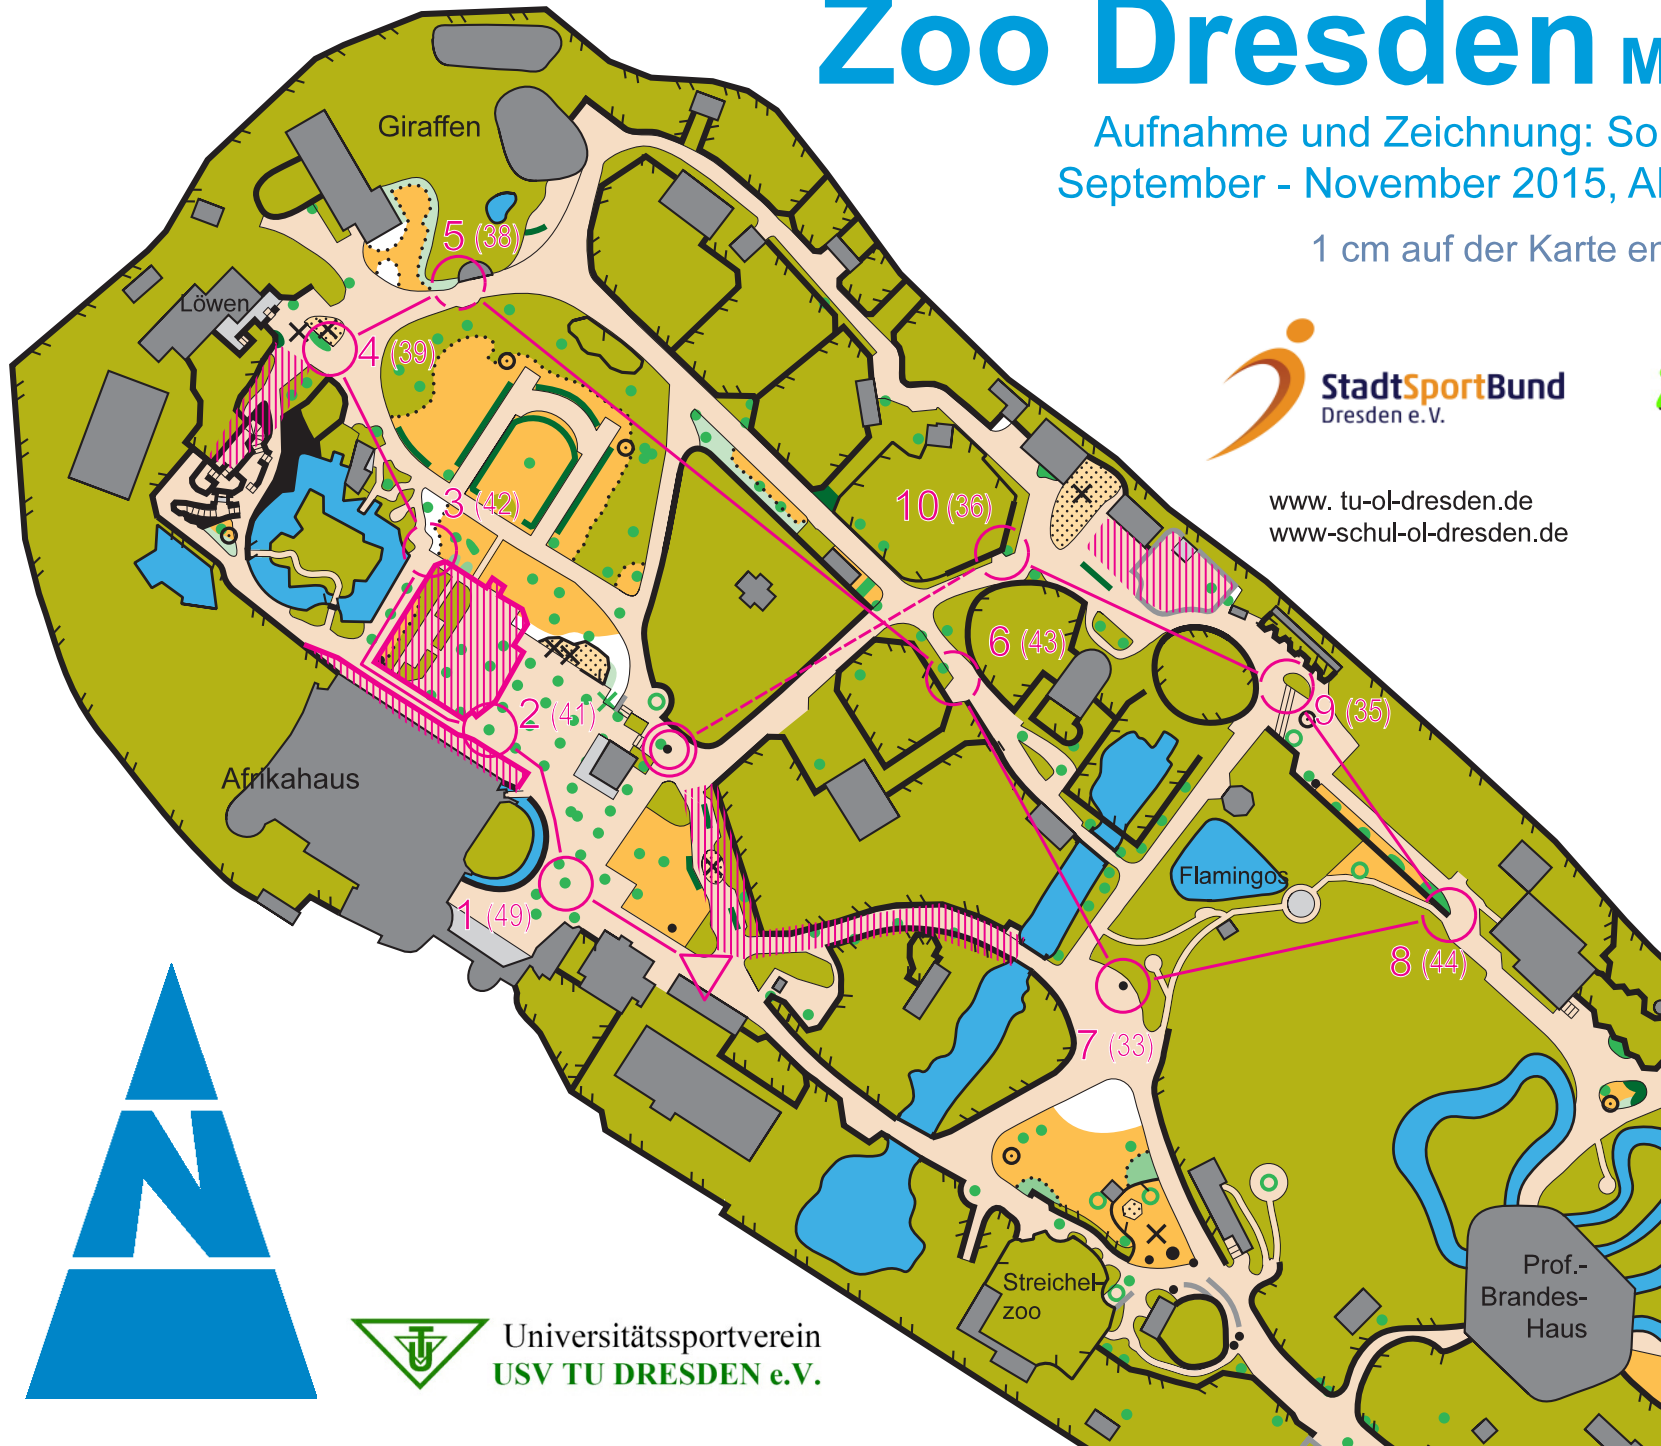

Zoo Dresden Maßstab 1:2000

Aufnahme und Zeichnung: Sophie + Tomi Kääriäinen
September - November 2015, Aktualisierung Juni 2016

1 cm auf der Karte entspricht 20 m im Gelände

www.tu-ol-dresden.de
www.schul-ol-dresden.de

 Universitätsportverein
USV TU DRESDEN e.V.

Zoo Dresden Maßstab 1:2000

Aufnahme und Zeichnung: Sophie + Tomi Kääriäinen
September - November 2015, Aktualisierung Juni 2016

1 cm auf der Karte entspricht 20 m im Gelände

 **Universitätssportverein
USV TU DRESDEN e.V.**

Zoo Dresden Maßstab 1:2000

Aufnahme und Zeichnung: Sophie + Tomi Kääriäinen
September - November 2015, Aktualisierung Juni 2016

1 cm auf der Karte entspricht 20 m im Gelände